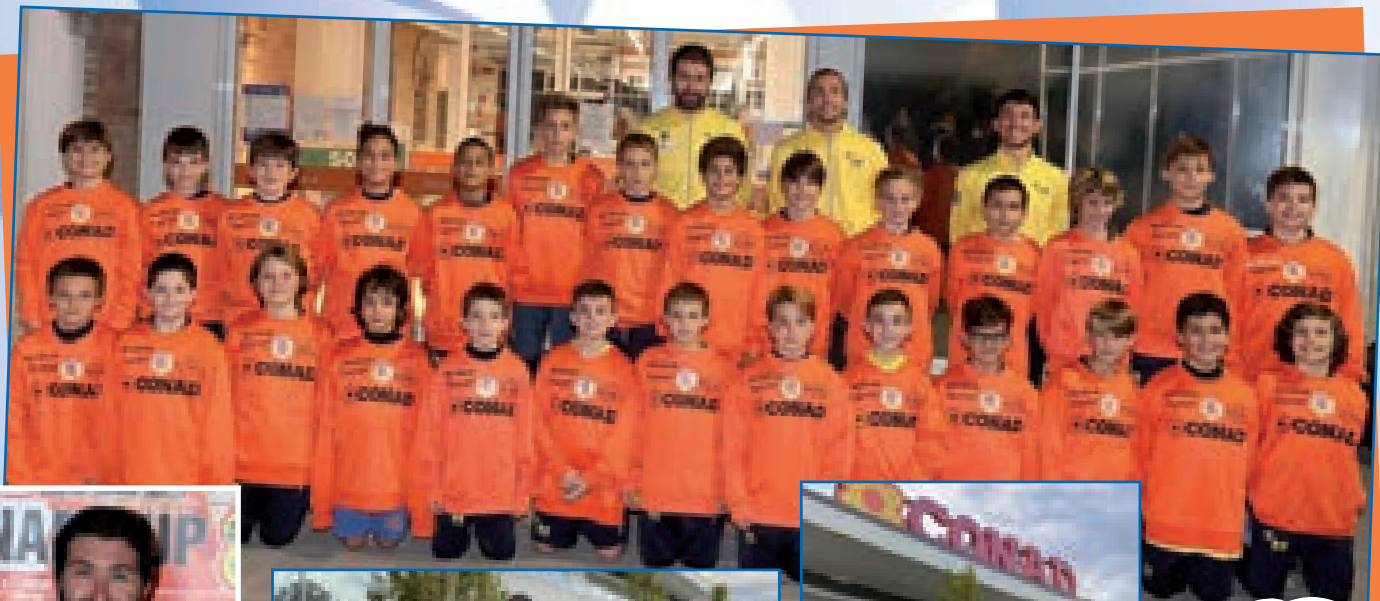

TM
1982

POL. TERRE MATILDICHE

SERVIZIO AUTOGRU
CAVALCA

REGGIANA
GOURMET
ECCellenza ARTIGIANALE

Parmareggio

TURCI SPORT
NOVELLARA (RE)

fidelitas
UNITED BROKER
DIVISIONE
**SPORT
BUSINESS**