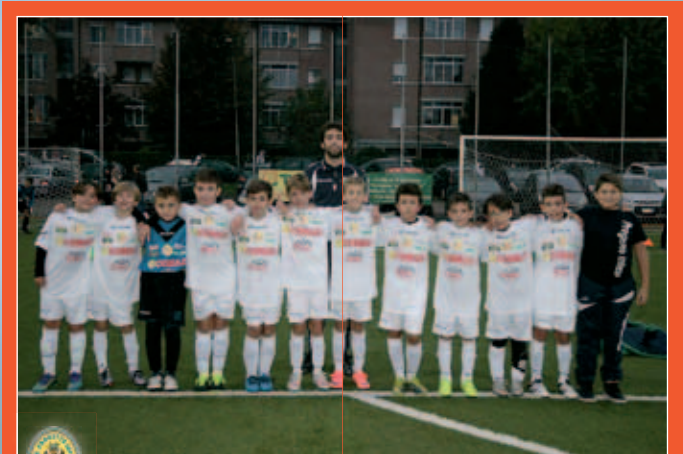

A.S.D. PROGETTO INTESA

SQUADRA A.S.D. PROGETTO INTESA