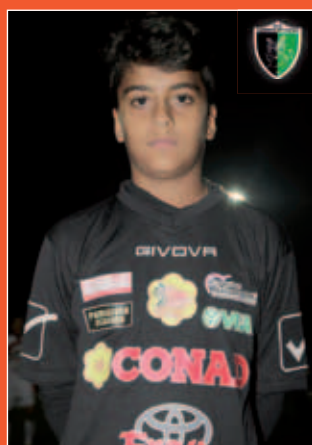

SINGH DILPREET